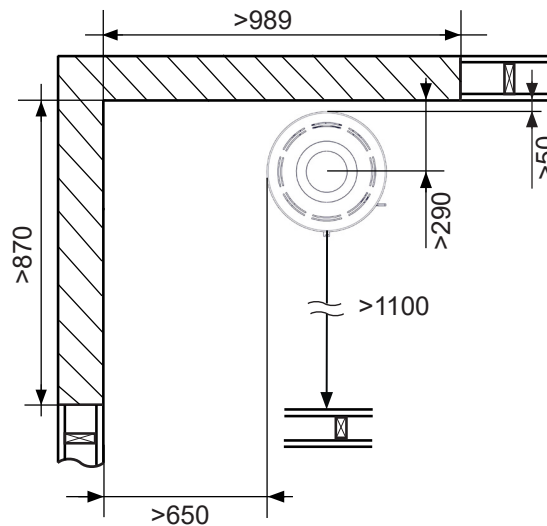

## ORIGO WITH SIDE GLASS

-  = Brannmur / Brandmur / Firewall / Hitzeschutzwand / Mur parfeu / Parete non combustibile / Palomuuri
-  = Brennbart materiale / Brännbart material / Combustible material / Brennbares Material / Matières combustibles / Parete combustibile / Tulenarka materiaali