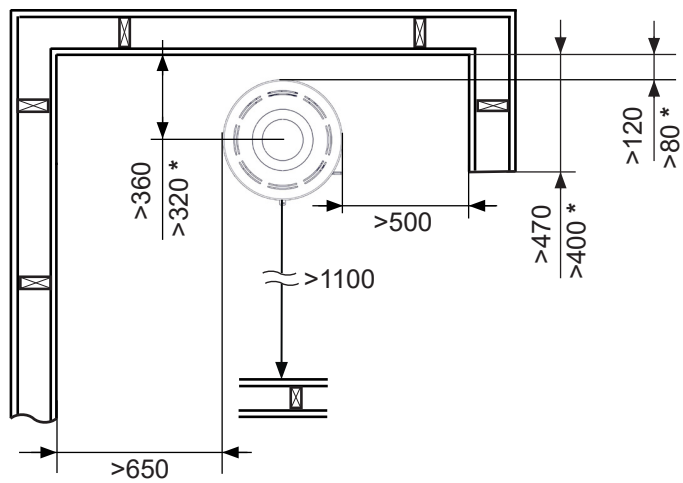

Safety distances

ORIGO WITH/WITHOUT SIDE GLASS

ORIGO WITHOUT SIDE GLASS

- = Brannmur / Brandmur / Firewall / Hitzeschutzwand / Mur parfeu / Parete non combustibile / Palomuuri
- = Brennbar materiale / Brännbart material / Combustible material / Brennbares Material / Matières combustibles / Parete combustibile / Tulenarka materiaali

GB * = Only applicable with insulated chimney