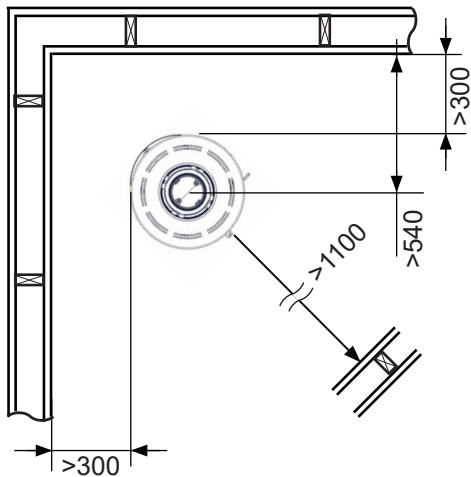

Safety distances

ORIGO DV WITHOUT SIDE GLASS

-  = Brannmur / Brandmur / Firewall / Hitzenschutzwand / Mur pare-feu / Parete non combustibile / Palomuri
 = Brennbart materiale / Brännbart material / Combustible material / Brennbares Material /
 Matériaux combustibles / Parete combustibile / Tulenarka materiaali