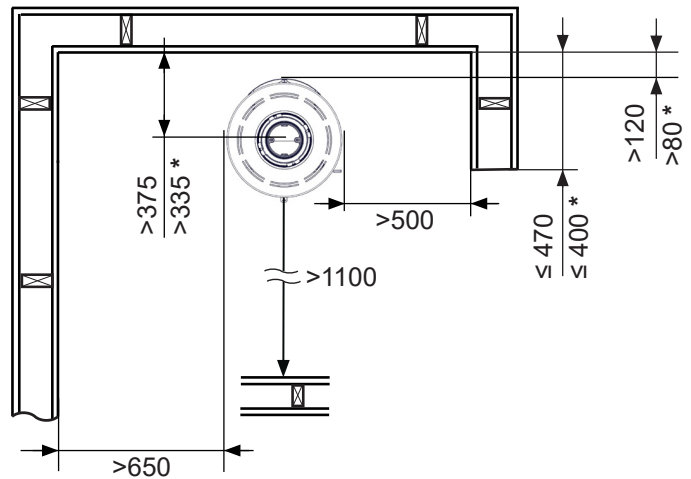

Safety distances

ORIGO DV WITHOUT SIDE GLASS

-  = Brannmur / Brandmur / Firewall / Hitzenschutzwand / Mur pare-feu / Parete non combustibile / Palomuri
 = Brennbart materiale / Brännbart material / Combustible material / Brennbares Material /
 Matériaux combustibles / Parete combustibile / Tulenarka materiaali