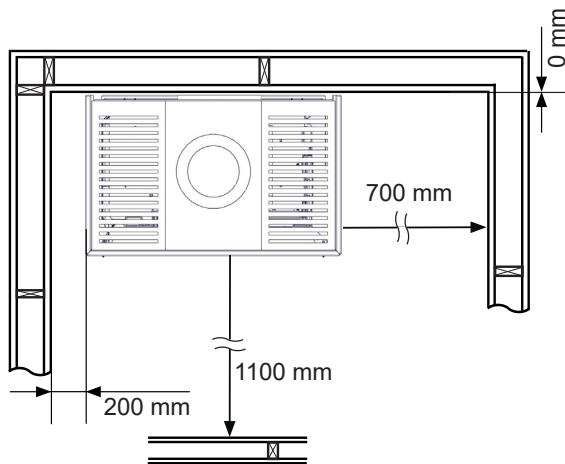

Safety distances

MONACO A HIGH BASE/Q-34 AR

 Nordpeis

-  = Brannmur/ Brandmur/ Firewall/ Palomuri / Hitzeschutzwand / Mur parfeu / Parete non combustibile
 = Brennbar materiale / Brännbart material / Combustible material / Tulenarka materiaali / Brennbare Material
 Matière combustibles/ Parete combustibile

NO * = Gjelder bare med IR Super Max Glass, Gjeldene fra SN:
 Q-34AR - SN 1263950, Q-34AL - SN 1261655

SE * = Passar bara med IR Super Max Glas, Gäller från SN:
 Q-34AR - SN 1263950, Q-34AL - SN 1261655

GB * = Only applicable with IR Super Max Glass, valid from SN:
 Q-34AR - SN 1263950, Q-34AL - SN 1261655

FI * = Sovelletaan vain IR Super Max -lasin kanssa alkaen SN:
 Q-34AR - SN 1263950, Q-34AL - SN 1261655