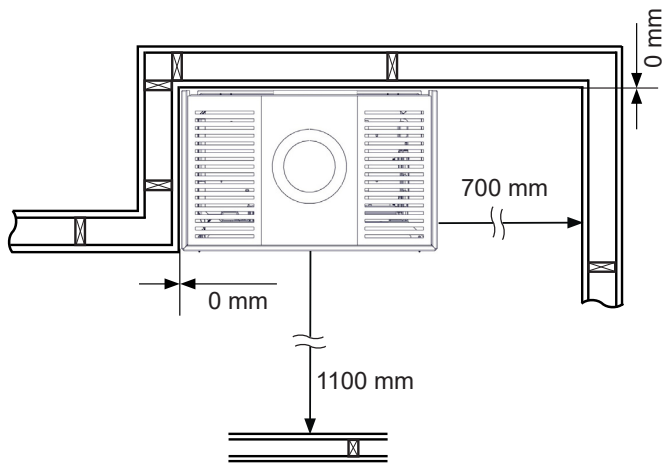

Safety distances

MONACO A HIGH BASE/Q-34 AR

 Nordpeis

-  = Brannmur/ Brandmur/ Firewall/ Palomuri / Hitzeschutzwand / Mur parfeu / Parete non combustibile
 = Brennbar materiale / Brännbart material / Combustible material / Tulenarka materiaali / Brennbare Material
 Matière combustibles/ Parete combustibile

NO * = Gjelder bare med IR Super Max Glass, Gjeldene fra SN:
 Q-34AR - SN 1263950, Q-34AL - SN 1261655

SE * = Passar bara med IR Super Max Glas, Gäller från SN:
 Q-34AR - SN 1263950, Q-34AL - SN 1261655

GB * = Only applicable with IR Super Max Glass, valid from SN:
 Q-34AR - SN 1263950, Q-34AL - SN 1261655

FI * = Sovelletaan vain IR Super Max -lasin kanssa alkaen SN:
 Q-34AR - SN 1263950, Q-34AL - SN 1261655

Safety distances

MONACO A HIGH BASE/Q-34 AR

 Nordpeis

- NO * = Gjelder bare med IR Super Max Glass, Gjeldene fra SN:
Q-34AR - SN 1263950, Q-34AL - SN 1261655**
- SE * = Passar bara med IR Super Max Glas, Gäller från SN:
Q-34AR - SN 1263950, Q-34AL - SN 1261655**
- GB * = Only applicable with IR Super Max Glass, valid from SN:
Q-34AR - SN 1263950, Q-34AL - SN 1261655**
- FI * = Sovelletaan vain IR Super Max -lasin kanssa alkaen SN:
Q-34AR - SN 1263950, Q-34AL - SN 1261655**
- DE * = Nur gültig mit IR Super Max Glas, gültig ab SN:
Q-34AR - SN 1263950, Q-34AL - SN 1261655**
- FR * = Uniquement applicable sur les vitres qualité «IR»,
valide à partir de SN:
Q-34AR - SN 1263950, Q-34AL - SN 1261655**