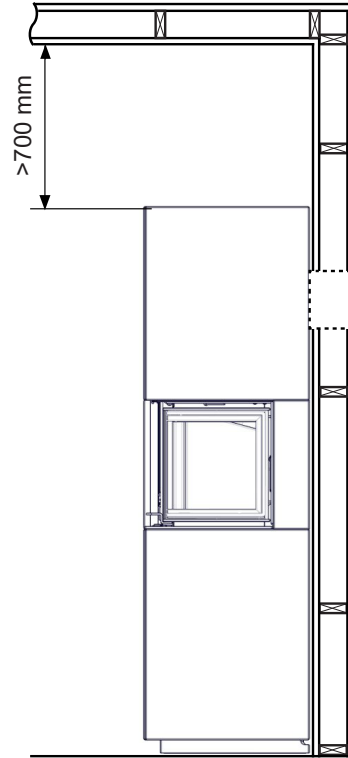

Safety distances

MONACO A HIGH BASE/Q-34 AR

 Nordpeis

-  = Brannmur/ Brandmur/ Firewall/ Palomuri / Hitzeschutzwand / Mur parfeu / Parete non combustibile
 = Brennbar materiale / Brännbart material / Combustible material / Tulenarka materiaali / Brennbare Material
 Matière combustibles/ Parete combustibile

NO * = Gjelder bare med IR Super Max Glass, Gjeldene fra SN:
 Q-34AR - SN 1263950, Q-34AL - SN 1261655

SE * = Passar bara med IR Super Max Glas, Gäller från SN:
 Q-34AR - SN 1263950, Q-34AL - SN 1261655

GB * = Only applicable with IR Super Max Glass, valid from SN:
 Q-34AR - SN 1263950, Q-34AL - SN 1261655

FI * = Sovelletaan vain IR Super Max -lasin kanssa alkaen SN:
 Q-34AR - SN 1263950, Q-34AL - SN 1261655