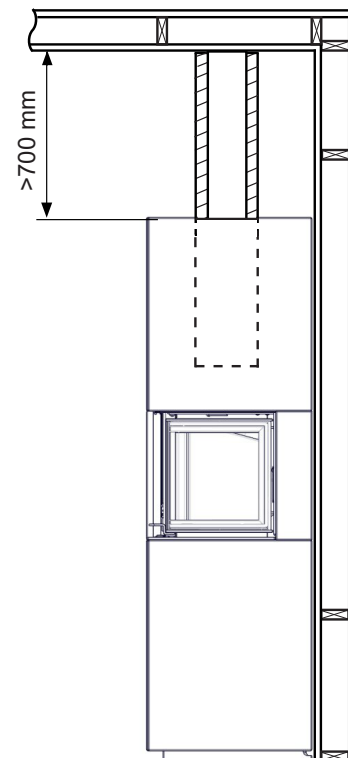

Safety distances

MONACO A HIGH BASE/Q-34 AR

 Nordpeis

-  = Brannmur/ Brandmur/ Firewall/ Palomuri / Hitzeschutzwand / Mur parfeu / Parete non combustibile
 = Brennbar materiale / Brännbart material / Combustible material / Tulenarka materiaali / Brennbare Material
 Matière combustibles/ Parete combustibile

NO * = Gjelder bare med IR Super Max Glass, Gjeldene fra SN:
 Q-34AR - SN 1263950, Q-34AL - SN 1261655

SE * = Passar bara med IR Super Max Glas, Gäller från SN:
 Q-34AR - SN 1263950, Q-34AL - SN 1261655

GB * = Only applicable with IR Super Max Glass, valid from SN:
 Q-34AR - SN 1263950, Q-34AL - SN 1261655

FI * = Sovelletaan vain IR Super Max -lasin kanssa alkaen SN:
 Q-34AR - SN 1263950, Q-34AL - SN 1261655