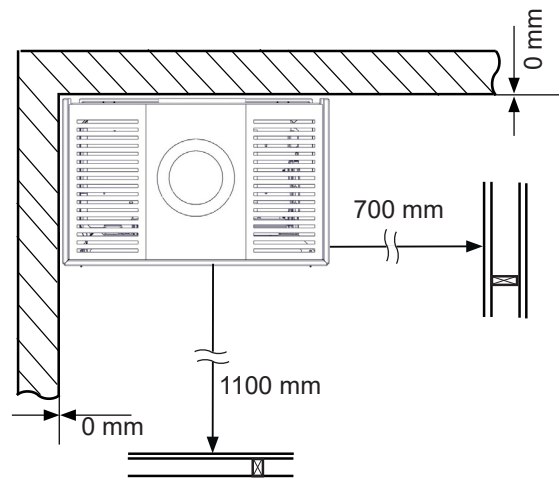

Safety distances

MONACO A HIGH BASE/Q-34 AR

Nordpeis

- **NO * = Gjelder bare med IR Super Max Glass, Gjeldene fra SN:
  Q-34AR - SN 1263950, Q-34AL - SN 1261655**
- **SE * = Passar bara med IR Super Max Glas, Gäller från SN:
  Q-34AR - SN 1263950, Q-34AL - SN 1261655**
- **GB * = Only applicable with IR Super Max Glass, valid from SN:
  Q-34AR - SN 1263950, Q-34AL - SN 1261655**
- **FI * = Sovelletaan vain IR Super Max -lasin kanssa alkaen SN:
  Q-34AR - SN 1263950, Q-34AL - SN 1261655**
- **DE * = Nur gültig mit IR Super Max Glas, gültig ab SN:
  Q-34AR - SN 1263950, Q-34AL - SN 1261655**
- **FR * = Uniquement applicable sur les vitres qualité «IR»,
  valide à partir de SN:
  Q-34AR - SN 1263950, Q-34AL - SN 1261655**