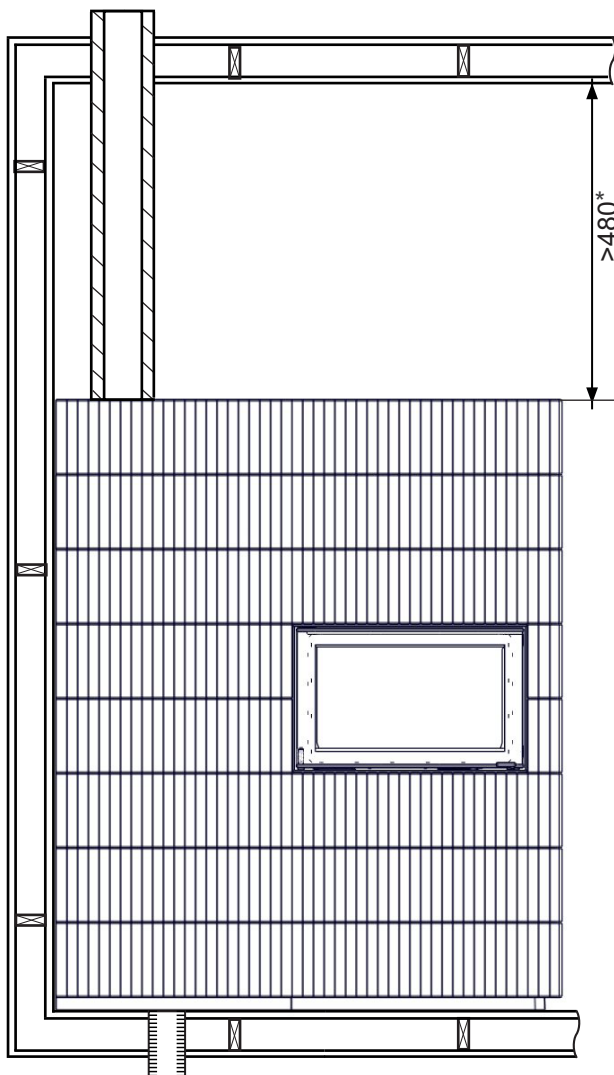

Safety distances

WAVE T 3+3 WIDE WITH POWERBOX

 Nordpeis

-  = Brannmur / Brandmur / Firewall / Hitzenschutzwand / Mur pare-feu / Parete non combustibile / Palomuuuri
 = Brennbar materiale / Brännbart material / Combustible material / Brennbare Material / Matériaux combustibles / Parete combustibile / Tulenarka materiaali

- NO * = Øvre røykrørstilkobling - kun med isolert pipe 40mm
SE * = Övre rökrörsanslutning - endast med isolerad skorsten 40mm
FI * = Savupiippuliitäntä kannessa - vain eristettyä savupiippua käytettäessä 40mm
EN * = Top flue connection - only applicable with insulated chimney 40mm
DE * = Oberer Rauchgasabschluss - nur mit isoliertem Abgasrohr anwendbar 40mm
FR * = Raccordement du conduit par le haut - uniquement pour les installations en conduits isolés 40mm