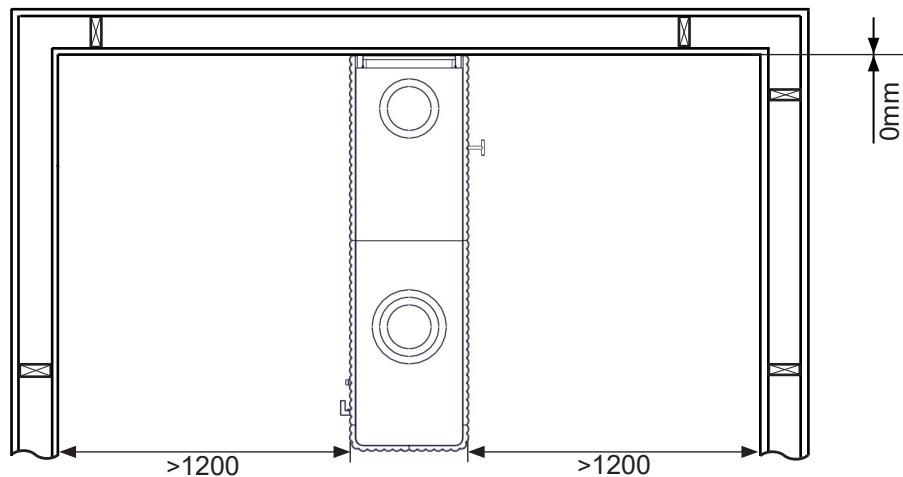

Safety distances

WAVE T 3+5 WIDE WITH POWERBOX

 Nordpeis

-  = Brannmur / Brandmur / Firewall / Hitzenschutzwand / Mur pare-feu / Parete non combustibile / Palomuuuri
-  = Brennbart materiale / Brännbart material / Combustible material / Brennbares Material / Matériaux combustibles / Parete combustibile / Tulenarka materiaali

- NO * = Øvre røykrørstilkobling - kun med isolert pipe 40mm
- SE * = Övre rökrörsanslutning - endast med isolerad skorsten 40mm
- FI * = Savupiippuliitäntä kannessa - vain eristettyä savupiippua käytettäessä 40mm
- EN * = Top flue connection - only applicable with insulated chimney 40mm
- DE * = Oberer Rauchgasabschluss - nur mit isoliertem Abgasrohr anwendbar 40mm
- FR * = Raccordement du conduit par le haut - uniquement pour les installations en conduits isolés 40mm