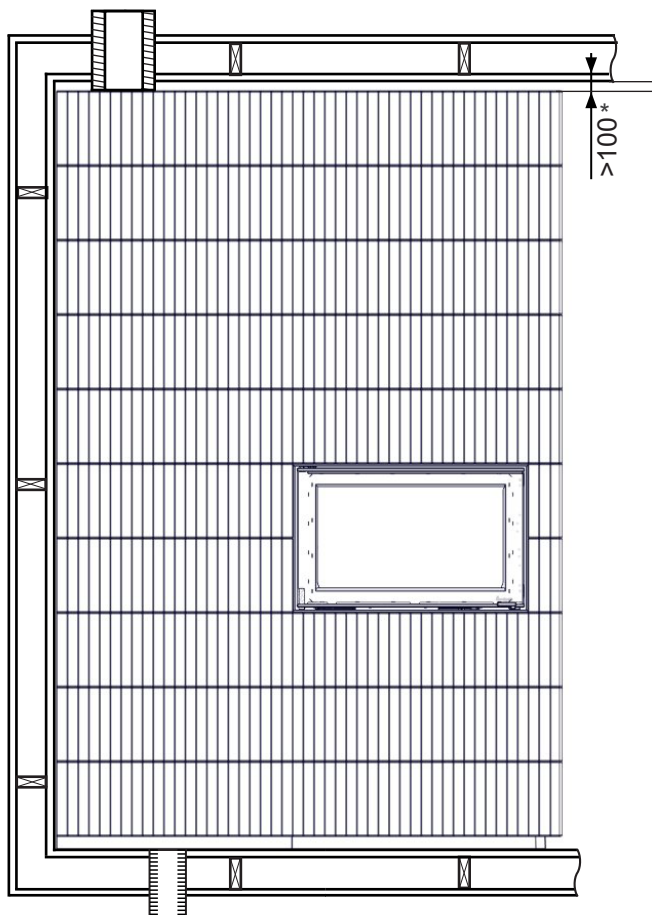

Safety distances

WAVE T 3+5 WIDE WITH POWERBOX

 Nordpeis

-  = Brannmur / Brandmur / Firewall / Hitzenschutzwand / Mur pare-feu / Parete non combustibile / Palomuuuri
-  = Brennbart materiale / Brännbart material / Combustible material / Brennbares Material / Matériaux combustibles / Parete combustibile / Tulenarka materiaali