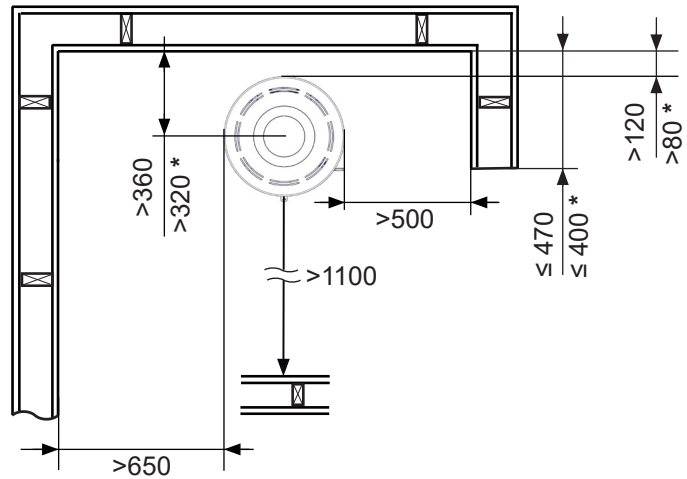

Safety distances

ORIGO WITHOUT SIDE GLASS
ORIGO HIGH TOP WITHOUT SIDE GLASS

-  = Brannmur / Brandmur / Firewall / Hitzenschutzwand / Mur pare-feu / Parete non combustibile / Palomuri
-  = Brennbart materiale / Brännbart material / Combustible material / Brennbares Material / Matériaux combustibles / Parete combustibile / Tulenarka materiaali