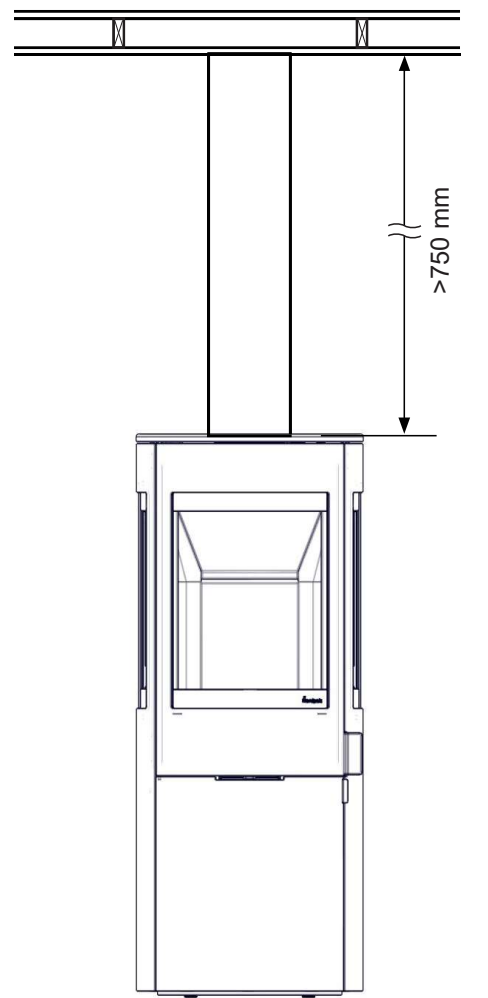

Safety distances

ORIGO WITHOUT SIDE GLASS

Nordpeis

1. = Brannmur/ Brandmur/ Firewall/ Hitzeschutzwand / Mur pare-feu / Parete non combustibile / Palomuuri
2. = Brennbar materiale / Brännbart material / Combustible material / Brennbares Material /
   Matériaux combustibles/ Parete combustibile / Tulenarka materiaali