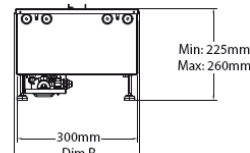

Flame Connect-app tilgjengelig for smarttelefon.

Veldig egnet for installasjon.

Cassette 500 (project) Multi Optimyst

230 V/50 Hz | 260 Watt

Experience Better Living

Produktmål

MÅL

	Bredde (cm)	Høyde (cm)	Dybde (cm)
Cassette 500 (Retail)	50,8	22,5	30,4
Cassette 1000 (Retail)	101,7	22,5	30,4